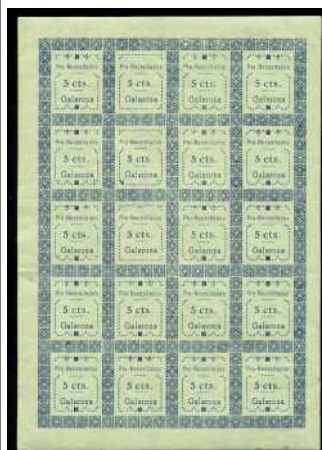

- F 900 * 6, 6c (4). **GRANADA. CIJUELA 5 CTS S/50 CTS CASTAÑO.** Bloque de 4 , los dos inferiores DOBLE SOBRECARGA, UNA INVERTIDA. Muy rara así. (Est. 120 €) 50 €

901

902

903

904

- F 901 ** 78/85s. **HUELVA. GALAROZA. 10 CÉNTIMOS** (Beneficencia). Hoja bloque SIN DENTAR de 20 ejemplares con los distintos tipos. Muy raro. LUJO. (Est. 500 €)..... 180 €
- F 902 ** 86/93s. **HUELVA. GALAROZA. 5 CÉNTIMOS "ARRIBA ESPAÑA"**. Hoja bloque SIN DENTAR de 20 ejemplares con los distintos tipos. Muy raro. (Est. 400 €)..... 180 €
- F 903 ** 94/101s. **HUELVA. GALAROZA. 5 CÉNTIMOS AZUL "PRO NECESITADOS"**. Hoja bloque SIN DENTAR de 20 ejemplares con los distintos tipos. Muy raro y de LUJO. (Est. 400 €)..... 180 €
- F 904 ** 102/109 (25). **HUELVA. GALAROZA. 10 CÉNTIMOS (ASISTENCIA SOCIAL)**. Hoja bloque de 20 ejemplares con los distintos tipos. Muy raro. (Est. 400 €)..... 150 €