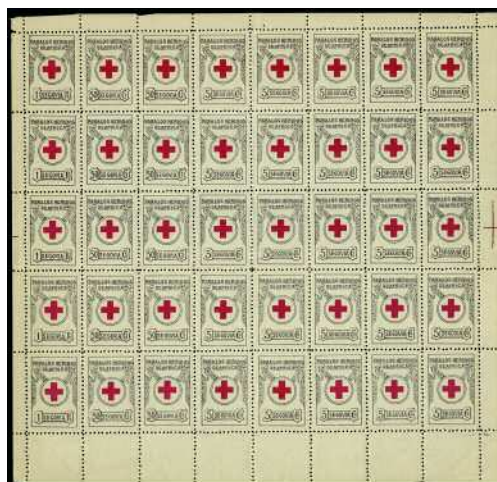

1. F 781 ** Ca 1921. **SEGROVIA. PARA LOS HERIDOS DE ÁFRICA/CRUZ ROJA/SEGROVIA.** Espectacular pliego de 40 sellos con 5 tiras de 1 Pta+50 Cts (2)+5 Cts (5). Si rarísimo en tira, excepcionalmente raro el MP completo. (Est. 500 €)..... 120 €