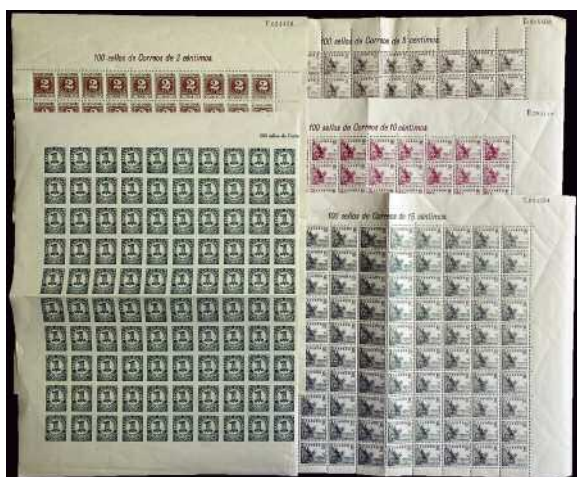

F 1181 ** 914/918. **CIFRAS Y EL CID**. 100 series completas en hoja. **LUJO**. (Est. 400 €) ..... 30 €

1182 ** 1045. Caja conteniendo miles y miles de sellos de 5 cts CID en Hojas, ideal para estudio. También algo de otros valores CID. Peso: 6,400 kg. **EXAMINAR**. (Est. 100 €) ..... 2 €

LOTES DE CONJUNTO SEGUNDO CENTENARIO

1183 ** **1950/2000**. Colección en cinco álbumes Edifil a falta de las Marias (1075/1083B, 1090 y 1124/1125). **LUJO**. (Est. 600 €) ..... 250 €

@1184 ** 1075,76,79,80 (6). **CENTENARIO**. Serie corta. Lote de 6 series en bloque. (Est. 264 €) ..... 50 €