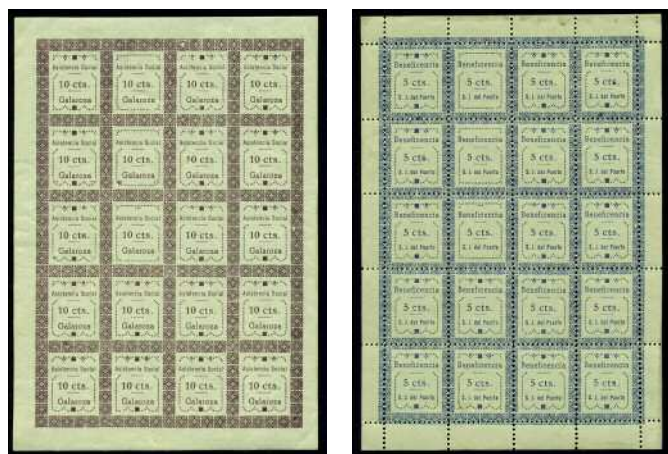

- F 900 * 6, 6c (4). **GRANADA. CIJUELA 5 CTS S/50 CTS CASTAÑO.** Bloque de 4 , los dos inferiores DOBLE SOBRECARGA, UNA INVERTIDA. Muy rara así. (Est. 120 €) 50 €

901

902

903

904

- F 901 ** 78/85s. **HUELVA. GALAROZA. 10 CÉNTIMOS** (Beneficencia). Hoja bloque SIN DENTAR de 20 ejemplares con los distintos tipos. Muy raro. LUJO. (Est. 500 €)..... 180 €
- F 902 ** 86/93s. **HUELVA. GALAROZA. 5 CÉNTIMOS "ARRIBA ESPAÑA"**. Hoja bloque SIN DENTAR de 20 ejemplares con los distintos tipos. Muy raro. (Est. 400 €)..... 180 €
- F 903 ** 94/101s. **HUELVA. GALAROZA. 5 CÉNTIMOS AZUL "PRO NECESITADOS"**. Hoja bloque SIN DENTAR de 20 ejemplares con los distintos tipos. Muy raro y de LUJO. (Est. 400 €)..... 180 €
- F 904 ** 102/109 (25). **HUELVA. GALAROZA. 10 CÉNTIMOS (ASISTENCIA SOCIAL)**. Hoja bloque de 20 ejemplares con los distintos tipos. Muy raro. (Est. 400 €)..... 150 €